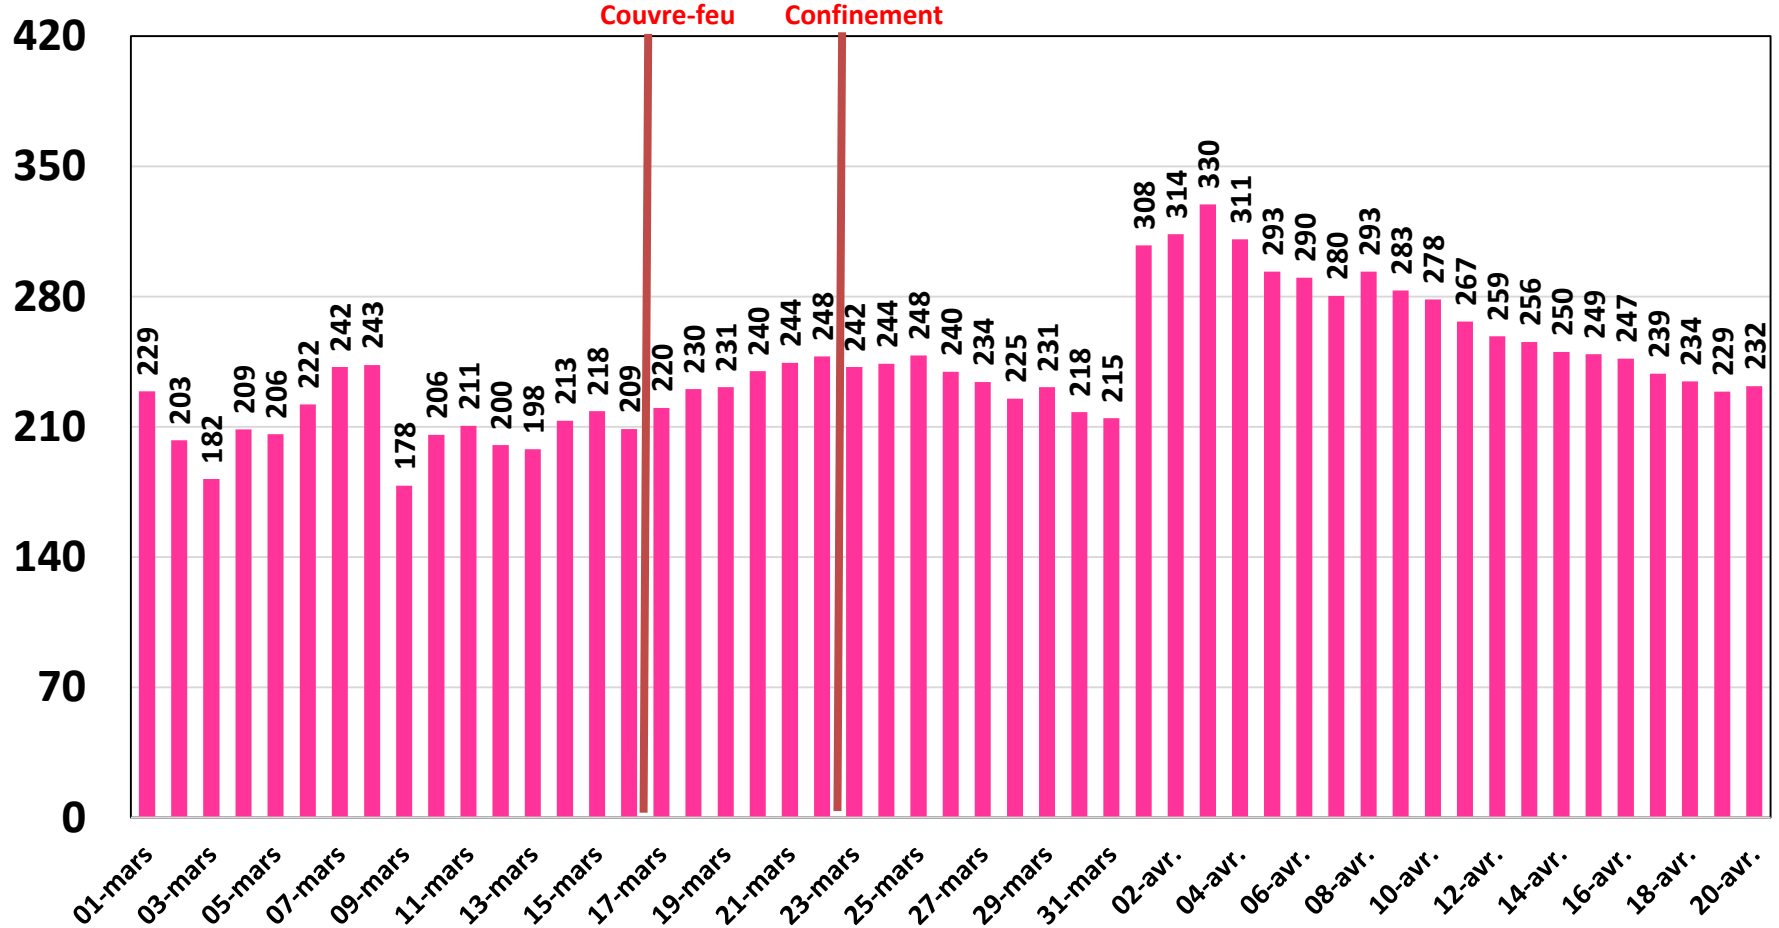

Effet du Couvre-feu et du Confinement Total sur:
**Le Trafic Internet Mobile
et Le Trafic Internet Fixe Hertzien
(& réclamations)**

**Evolution Journalière
du 1^{er} Mars 2020 au 20 Avril 2020**

Traffic Data Mobile

Traffic Data Mobile sur Smartphone

Traffic Data Mobile sur Smartphone (To)

Traffic Data Mobile sur Clés 3G/4G

Traffic Data Mobile sur Clés 3G/4G (To)

Traffic Data Fixe Hertzienne

Traffic Data Fixe Hertzienne (Box-Data & LTE-TDD) (To)

Traffic Data sur Box-Data

Traffic Data sur Box-Data (To)

Traffic Data sur LTE-TDD

Traffic Data sur LTE-TDD (To)

Evolution quotidienne du nombre des réclamations relatives aux services Box Data & LTE-TDD

Nombre de réclamations Box Data & LTE-TDD