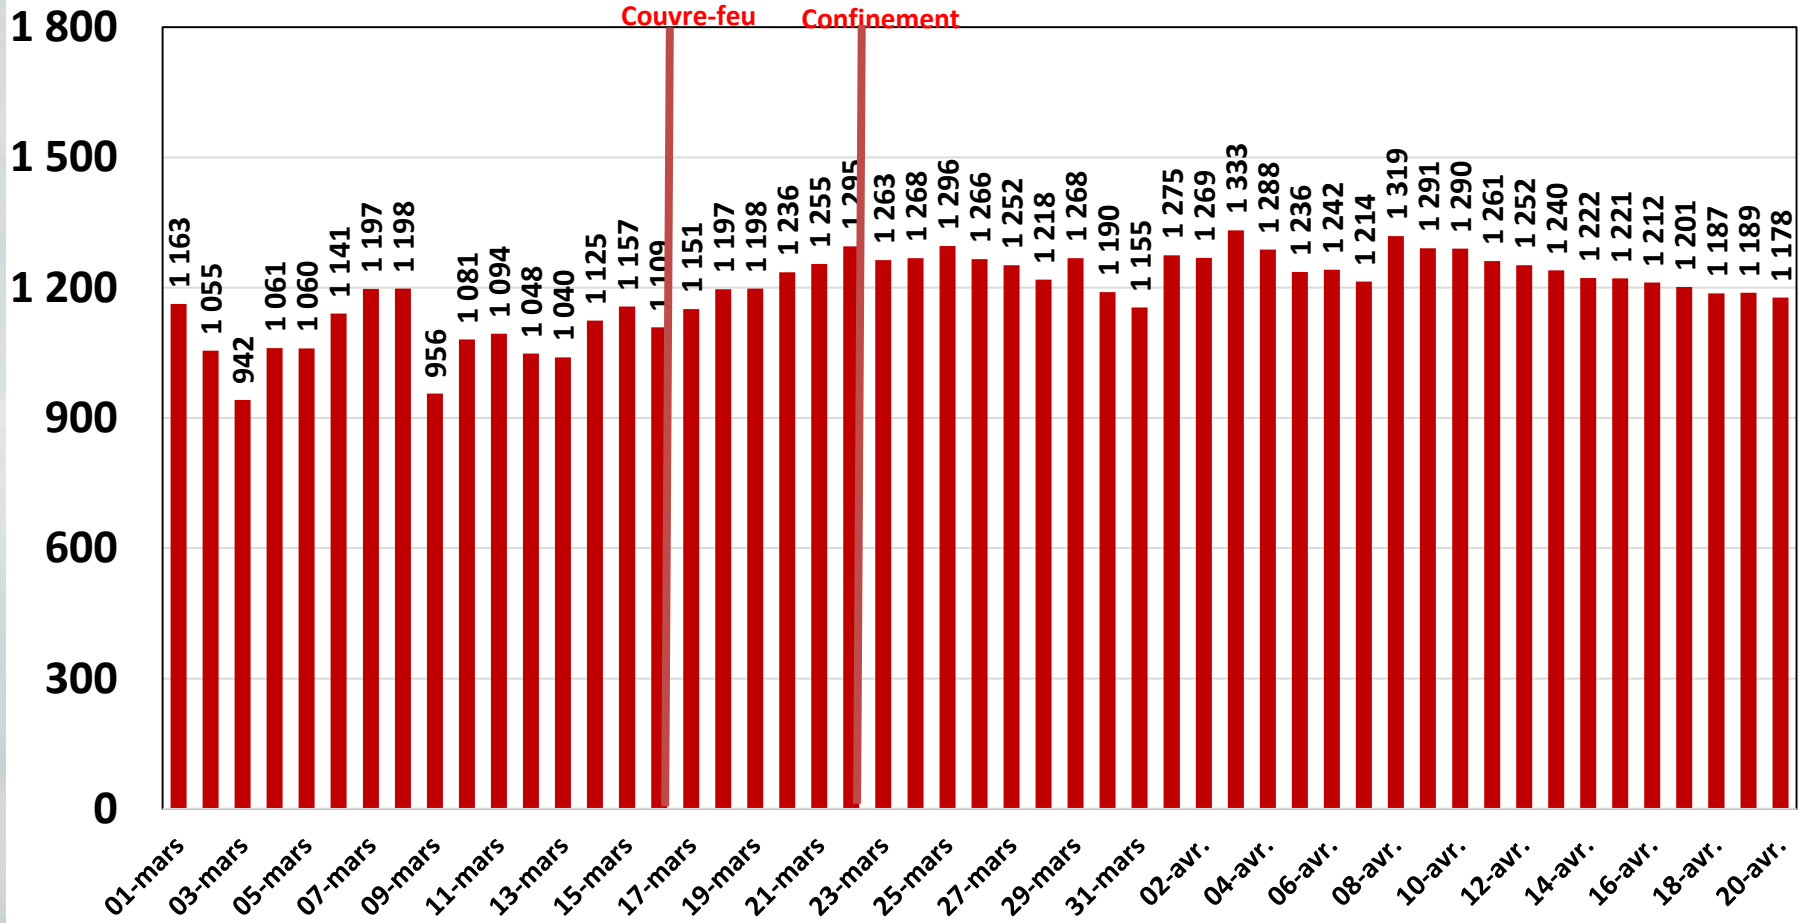

Effet du Couvre-feu et du Confinement Total sur:
**Le Trafic Internet Mobile
et Le Trafic Internet Fixe Hertzien
(& réclamations)**

**Evolution Journalière
du 1^{er} Mars 2020 au 20 Avril 2020**

Traffic Data Mobile

Traffic Data Mobile sur Smartphone

Traffic Data Mobile sur Smartphone (To)

Traffic Data Mobile sur Clés 3G/4G

Traffic Data Mobile sur Clés 3G/4G (To)

Traffic Data Fixe Hertzienne

Traffic Data Fixe Hertzienne (Box-Data & LTE-TDD) (To)

Traffic Data sur Box-Data

Traffic Data sur Box-Data (To)

Traffic Data sur LTE-TDD

Traffic Data sur LTE-TDD (To)

Evolution quotidienne du nombre des réclamations relatives aux services Box Data & LTE-TDD

Nombre de réclamations Box Data & LTE-TDD