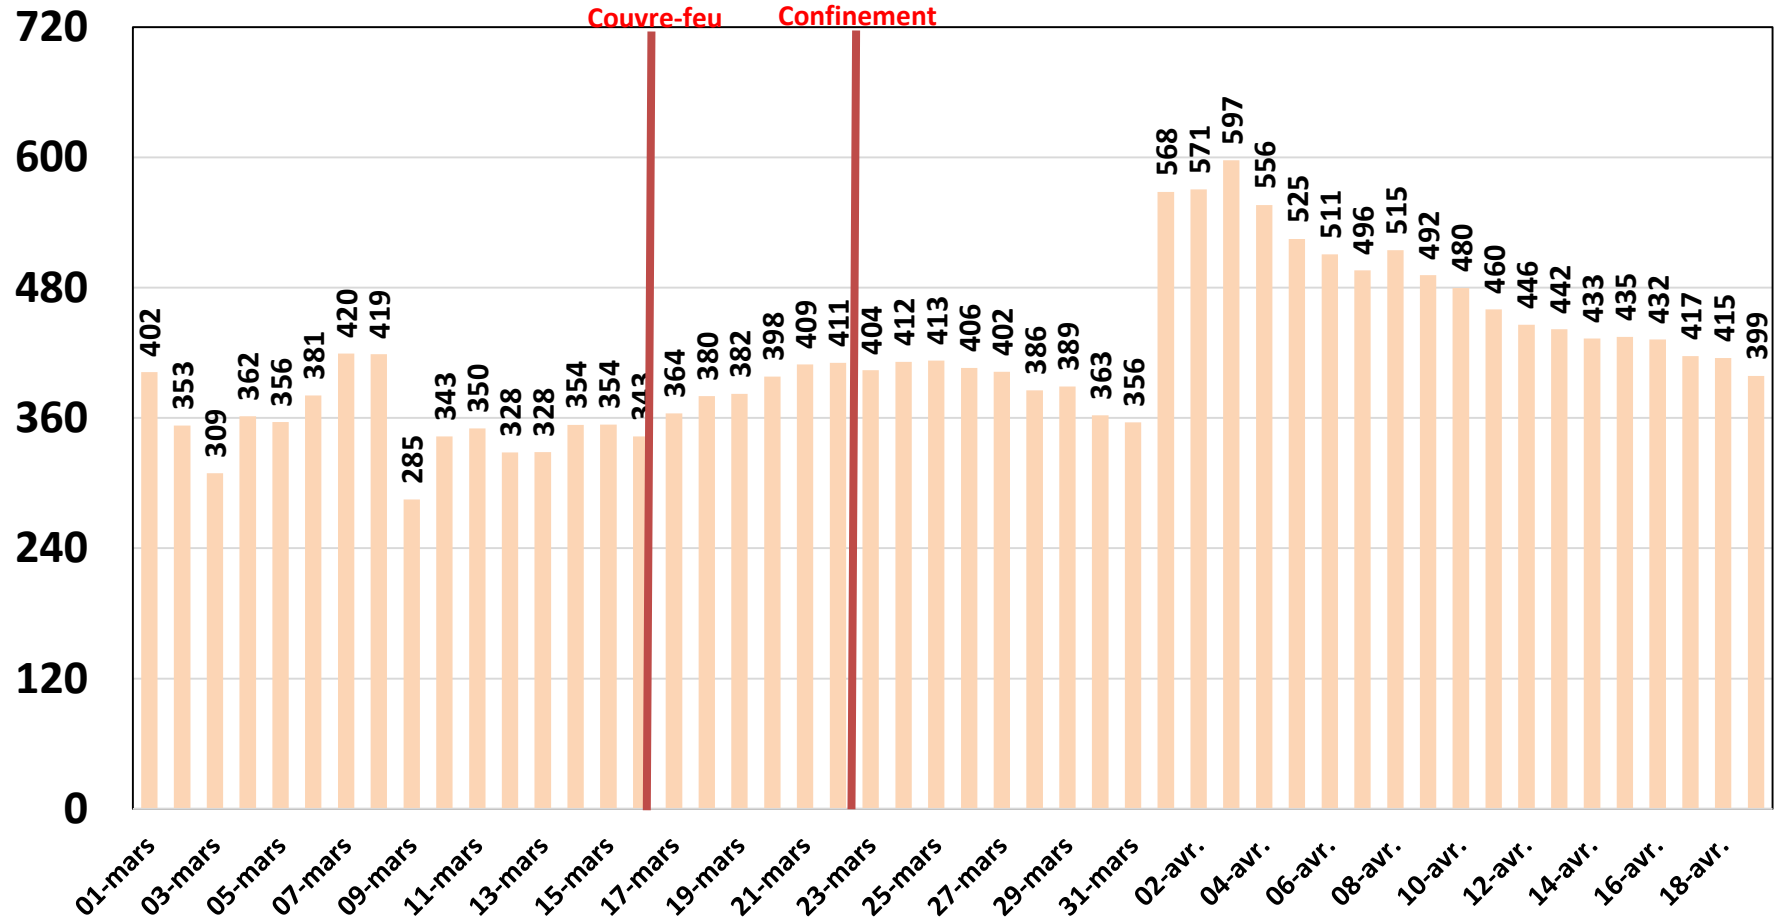

Traffic Data Mobile sur Smartphone

Traffic Data Mobile sur Smartphone (To)

Traffic Data Mobile sur Clés 3G/4G

Traffic Data Mobile sur Clés 3G/4G (To)

Traffic Data Fixe Hertzienne

Traffic Data Fixe Hertzienne (Box-Data & LTE-TDD) (To)

Traffic Data sur Box-Data

Traffic Data sur Box-Data (To)

Traffic Data sur LTE-TDD

Traffic Data sur LTE-TDD (To)

Evolution quotidienne du nombre des réclamations relatives aux services Box Data & LTE-TDD

Nombre de réclamations Box Data & LTE-TDD

Trafic Voix Mobile

Trafic Voix Mobile (min)