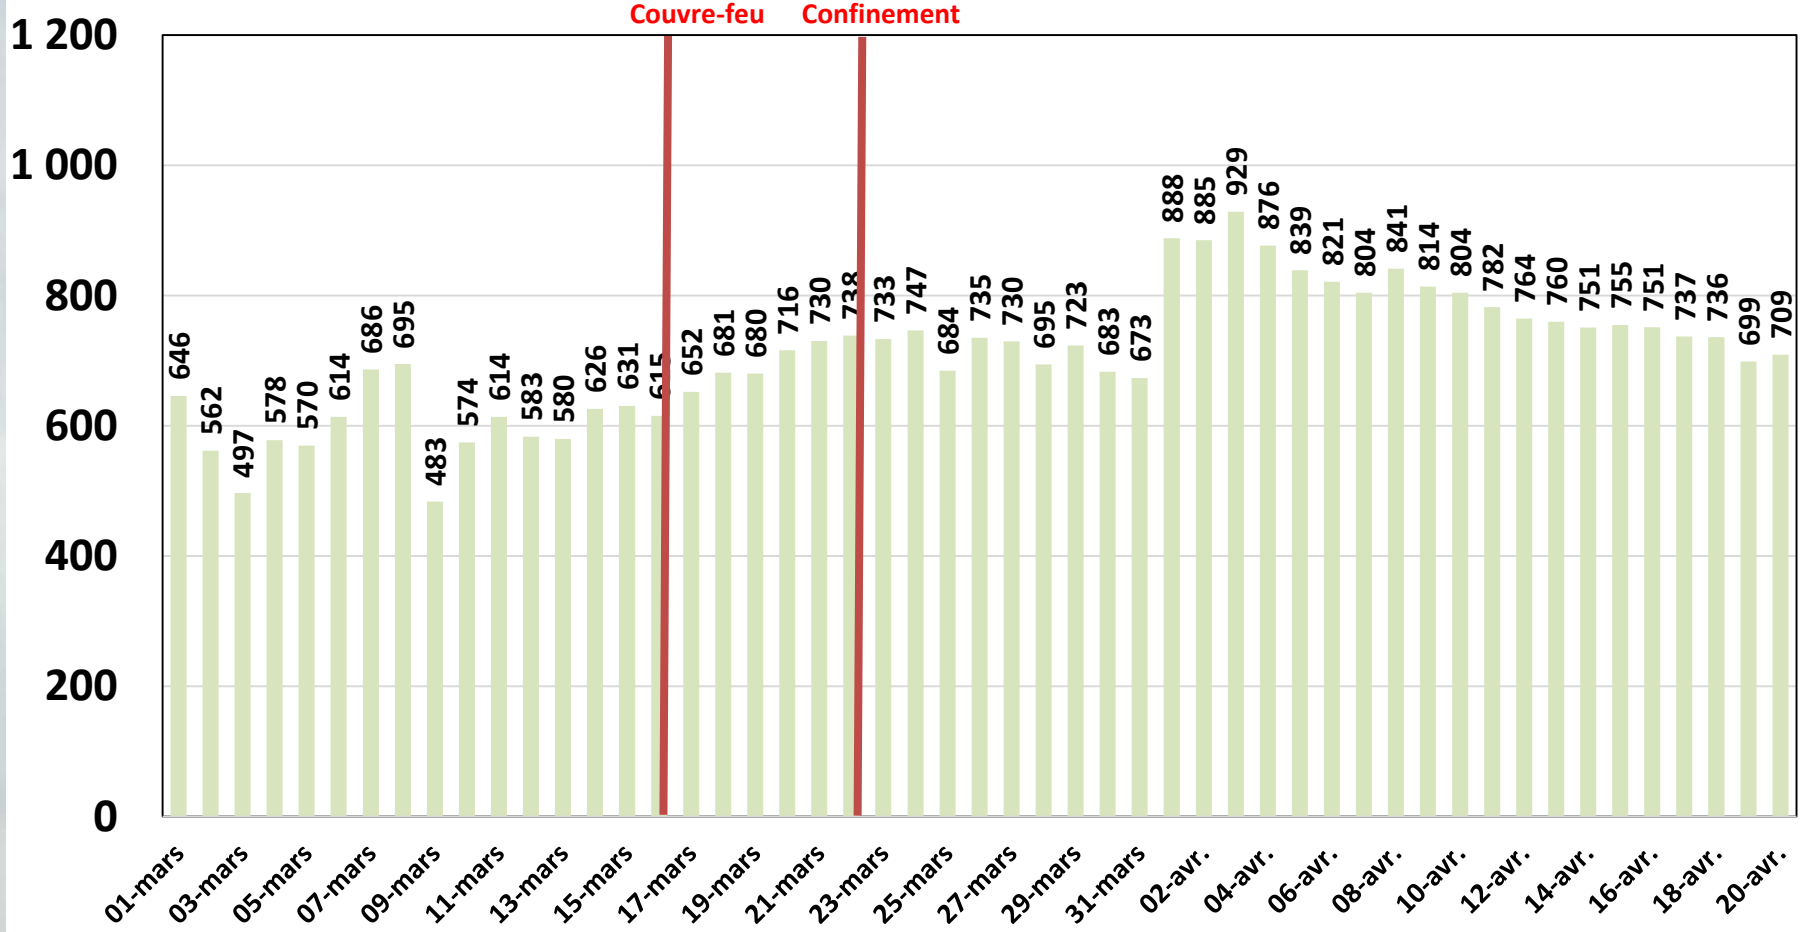

Traffic Data Mobile sur Smartphone

Traffic Data Mobile sur Smartphone (To)

Traffic Data Mobile sur Clés 3G/4G

Traffic Data Mobile sur Clés 3G/4G (To)

Traffic Data Fixe Hertzienne

Traffic Data Fixe Hertzienne (Box-Data & LTE-TDD) (To)

Traffic Data sur Box-Data

Traffic Data sur Box-Data (To)

Traffic Data sur LTE-TDD

Traffic Data sur LTE-TDD (To)

Evolution quotidienne du nombre des réclamations relatives aux services Box Data & LTE-TDD

Nombre de réclamations Box Data & LTE-TDD

Trafic Voix Mobile

Trafic Voix Mobile (min)