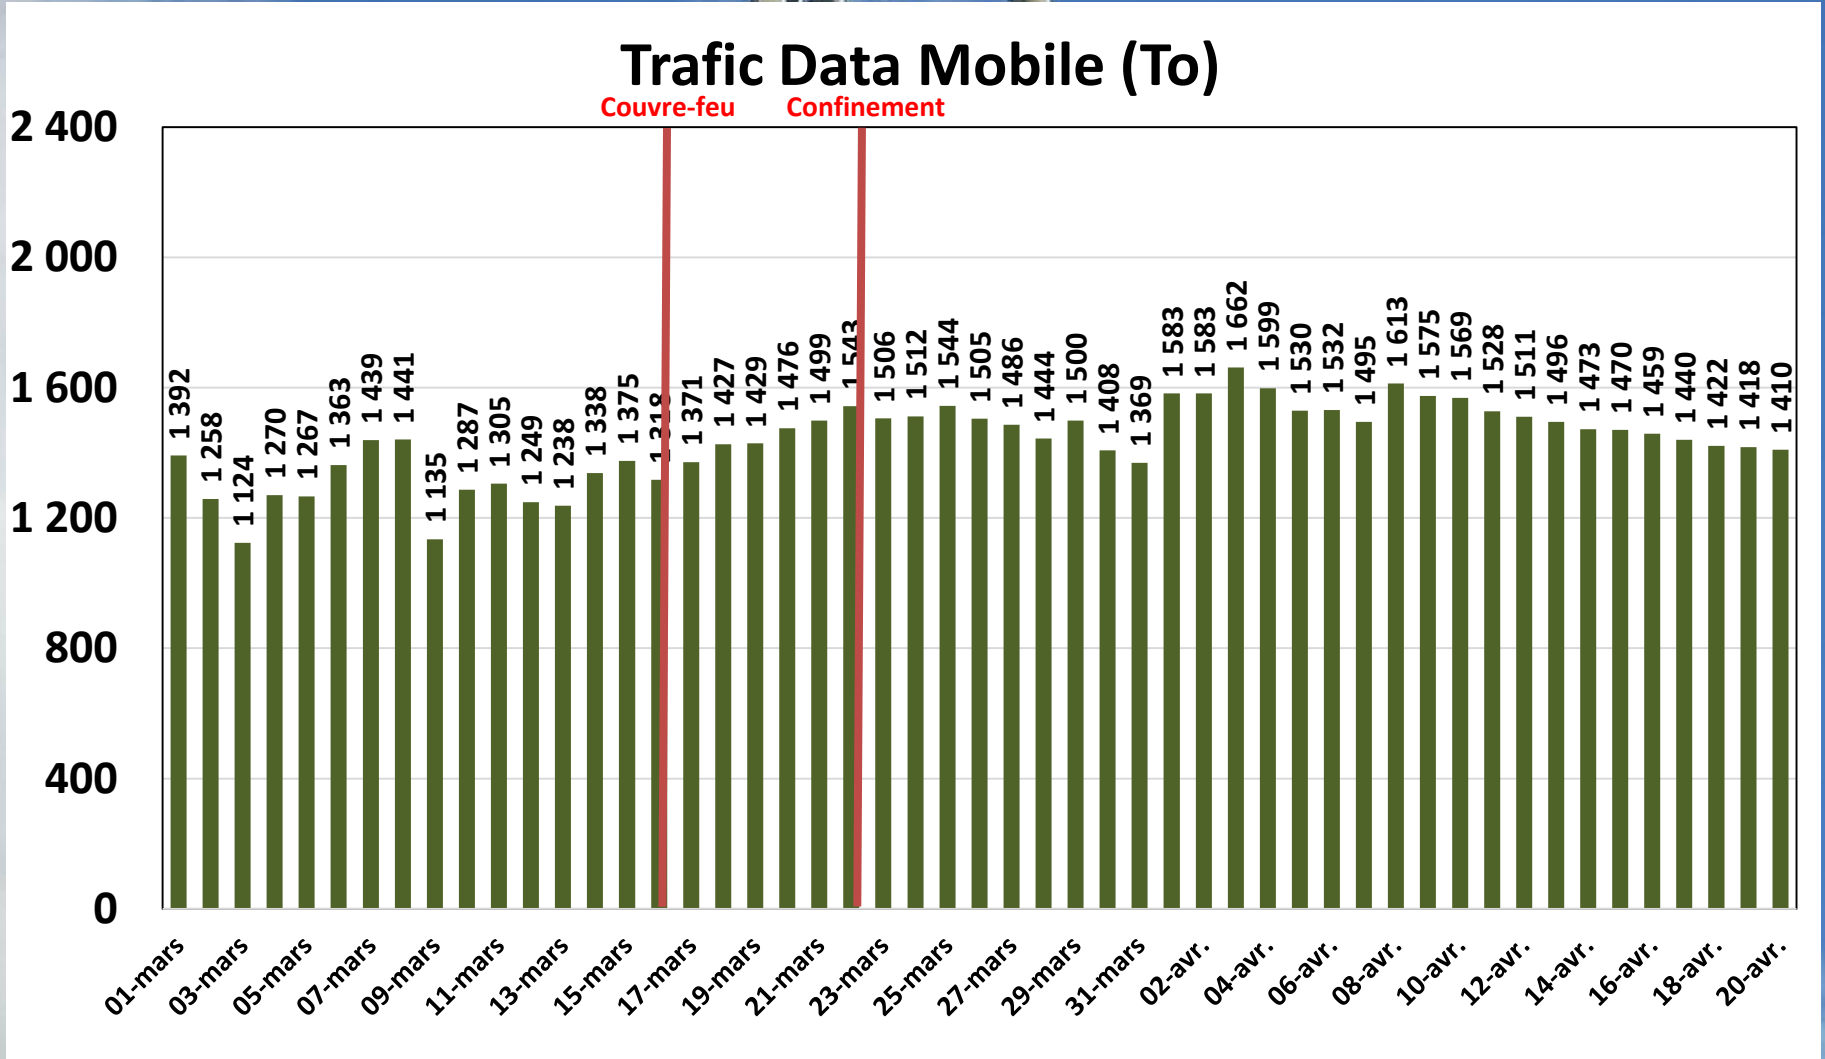

Effet du Couvre-feu et du Confinement Total sur:
**Le Trafic Internet Mobile
et Le Trafic Internet Fixe Hertzien
(& réclamations)**

**Evolution Journalière
du 1^{er} Mars 2020 au 20 Avril 2020**

Traffic Data Mobile

Traffic Data Mobile sur Smartphone

Traffic Data Mobile sur Smartphone (To)

Traffic Data Mobile sur Clés 3G/4G

Traffic Data Mobile sur Clés 3G/4G (To)

Traffic Data Fixe Hertzienne

Traffic Data Fixe Hertzienne (Box-Data & LTE-TDD) (To)

Traffic Data sur Box-Data

Traffic Data sur Box-Data (To)

Traffic Data sur LTE-TDD

Traffic Data sur LTE-TDD (To)

Evolution quotidienne du nombre des réclamations relatives aux services Box Data & LTE-TDD

Nombre de réclamations Box Data & LTE-TDD

Trafic Voix Mobile

Trafic Voix Mobile (min)