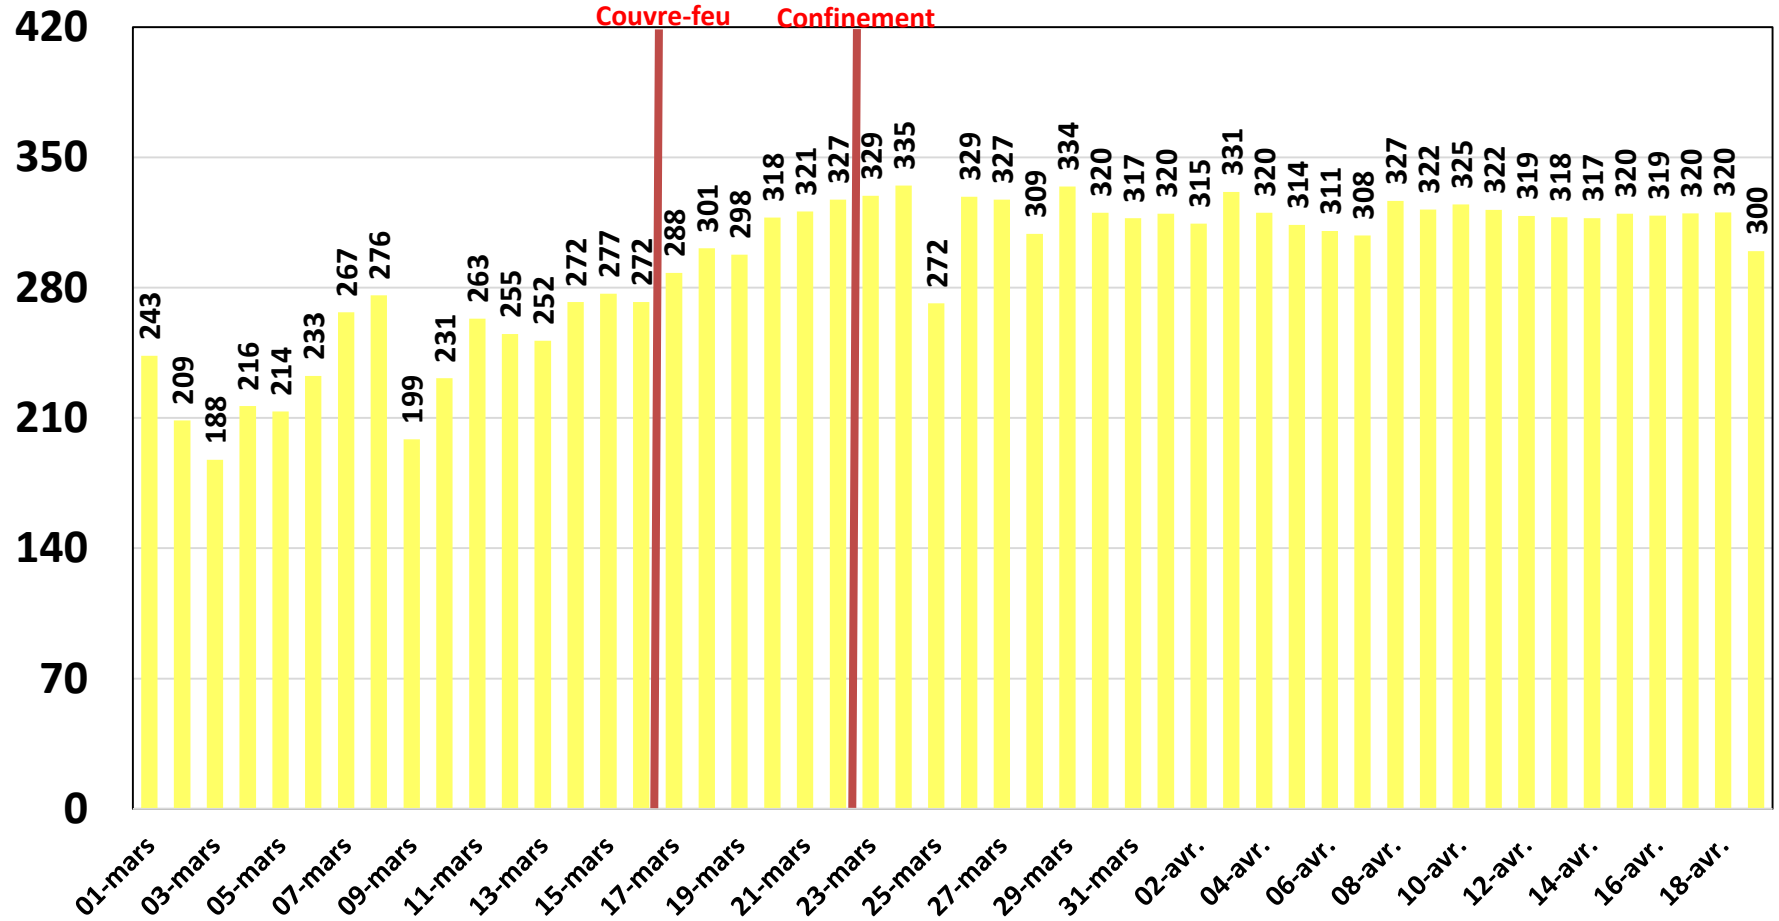

Traffic Data Mobile sur Smartphone

Traffic Data Mobile sur Smartphone (To)

Traffic Data Mobile sur Clés 3G/4G

Traffic Data Mobile sur Clés 3G/4G (To)

Traffic Data Fixe Hertzienne

Traffic Data Fixe Hertzienne (Box-Data & LTE-TDD) (To)

Traffic Data sur Box-Data

Traffic Data sur Box-Data (To)

Traffic Data sur LTE-TDD

Traffic Data sur LTE-TDD (To)

Evolution quotidienne du nombre des réclamations relatives aux services Box Data & LTE-TDD

Nombre de réclamations Box Data & LTE-TDD