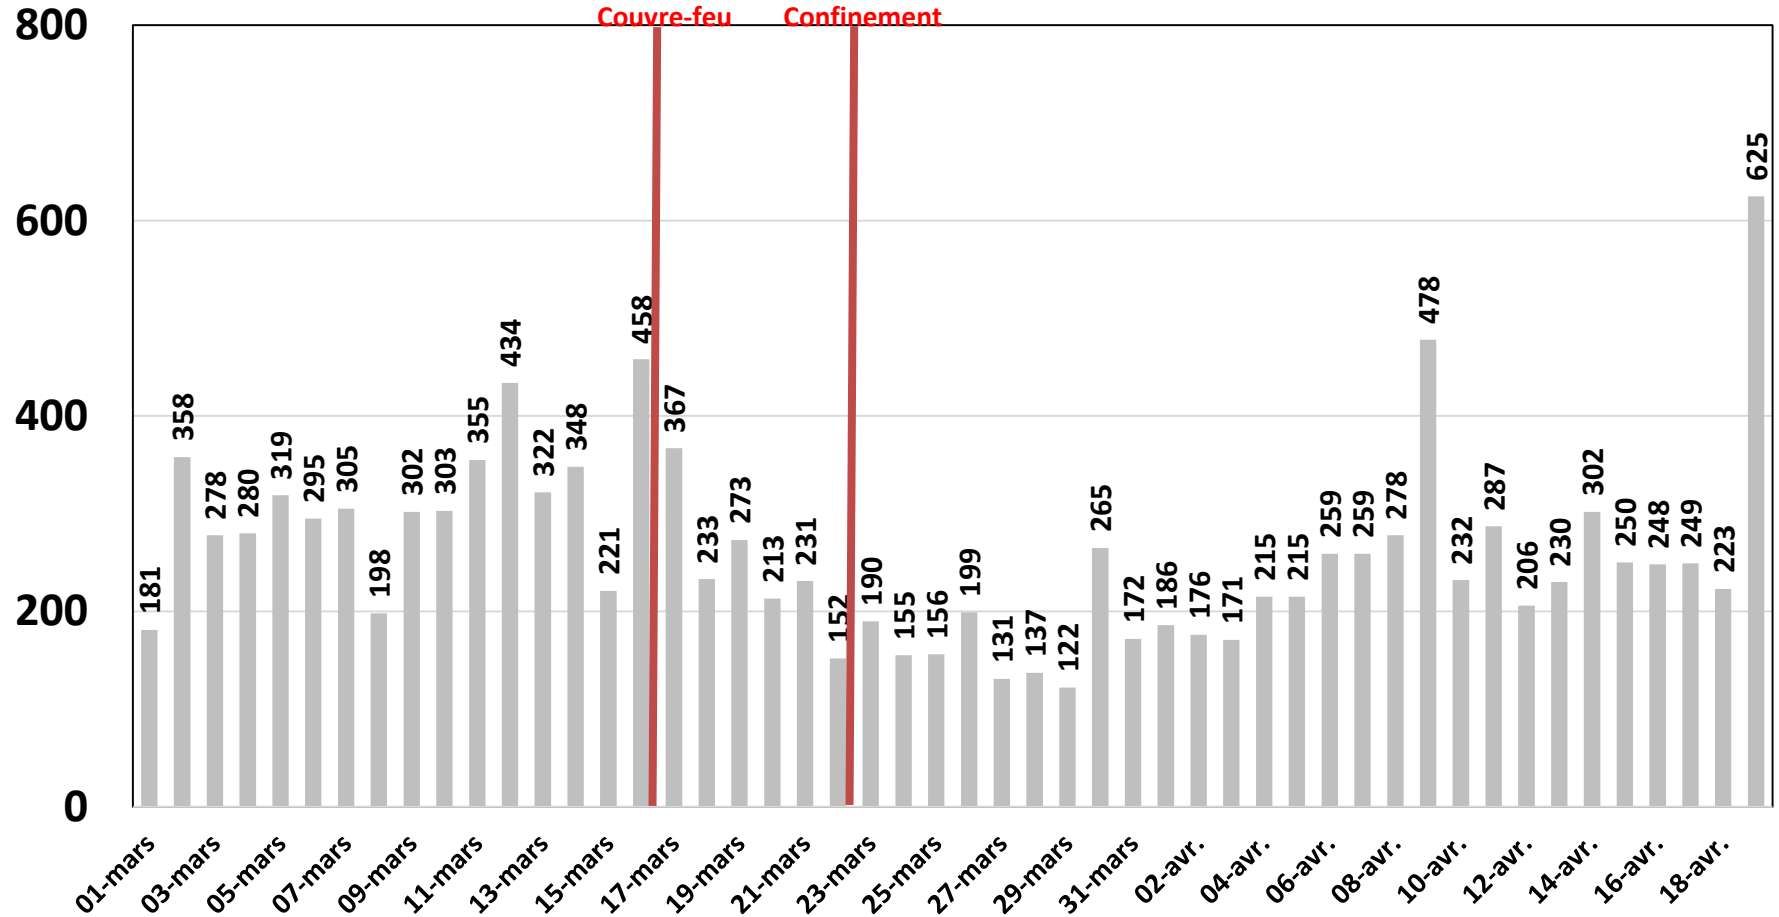

Traffic Data sur Box-Data

Traffic Data sur Box-Data (To)

Traffic Data sur LTE-TDD

Traffic Data sur LTE-TDD (To)

Evolution quotidienne du nombre des réclamations relatives aux services Box Data & LTE-TDD

Nombre de réclamations Box Data & LTE-TDD

Trafic Voix Mobile

Trafic Voix Mobile (min)